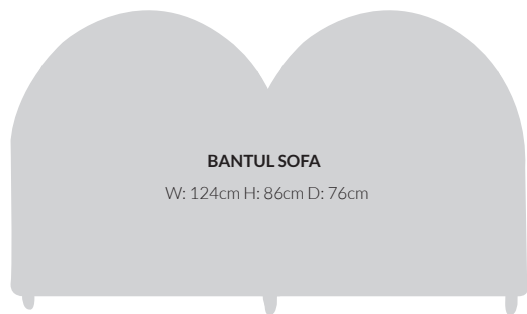

## BANTUL RANGE - Product Footprints

### SIDE TABLE

W: 36cm  
H: 52cm  
D: 36cm