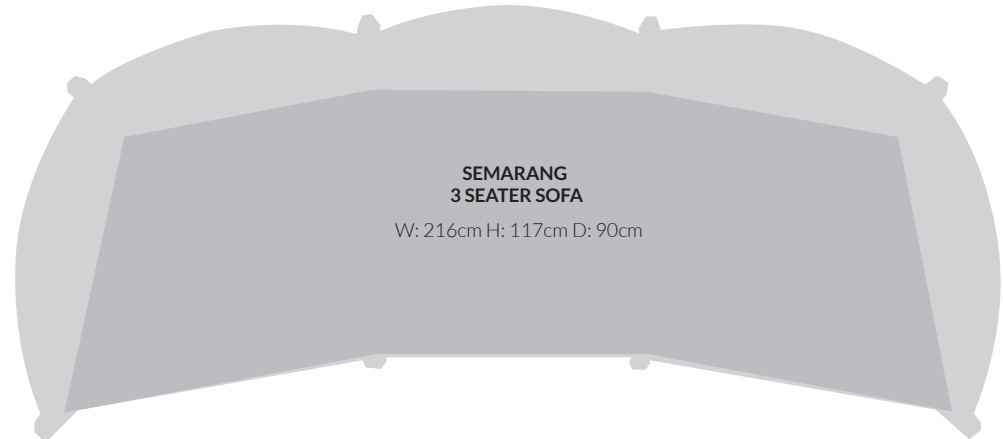

# SEMARANG FOOTPRINTS

**SEMARANG CHAIR  
HIGH RIGHT**

W: 98cm H: 116cm D: 85cm

**SEMARANG CHAIR  
HIGH LEFT**

W: 98cm H: 116cm D: 85cm

**SEMARANG  
3 SEATER SOFA**

W: 216cm H: 117cm D: 90cm

**SEMARANG SOFA**

W: 168cm H: 116cm D: 80cm

**SEMARANG  
COMPANION CHAIR**

W: 87cm H: 85cm D: 76cm

**SEMARANG  
COMPANION SOFA**

W: 146cm H: 85cm D: 76cm

**SEMARANG  
COFFEE TABLE**

W: 80cm H: 50cm D: 45cm

**FOOTSTOOL**

W: 53cm  
H: 53cm  
D: 44cm

**SEMARANG  
SIDE TABLE**

W: 44cm  
H: 70cm  
D: 44cm

**SEMARANG CABINET**

W: 77cm  
H: 63cm  
D: 40cm