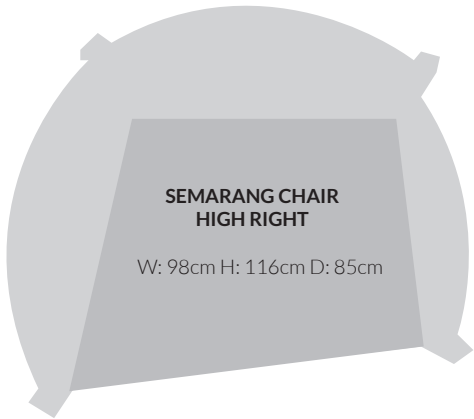

# SEMARANG FOOTPRINTS

**SEMARANG CHAIR  
HIGH RIGHT**

W: 98cm H: 116cm D: 85cm

**SEMARANG CHAIR  
HIGH LEFT**

W: 98cm H: 116cm D: 85cm

**SEMARANG  
3 SEATER SOFA**

W: 216cm H: 117cm D: 90cm

**SEMARANG SOFA**

W: 168cm H: 116cm D: 80cm

**SEMARANG  
COMPANION CHAIR**

W: 87cm H: 85cm D: 76cm

**SEMARANG  
COMPANION SOFA**

W: 146cm H: 85cm D: 76cm

**SEMARANG  
COFFEE TABLE**

W: 80cm H: 50cm D: 45cm

**FOOTSTOOL**

W: 53cm  
H: 53cm  
D: 44cm

**SEMARANG  
SIDE TABLE**

W: 44cm  
H: 70cm  
D: 44cm

**SEMARANG CABINET**

W: 77cm  
H: 63cm  
D: 40cm